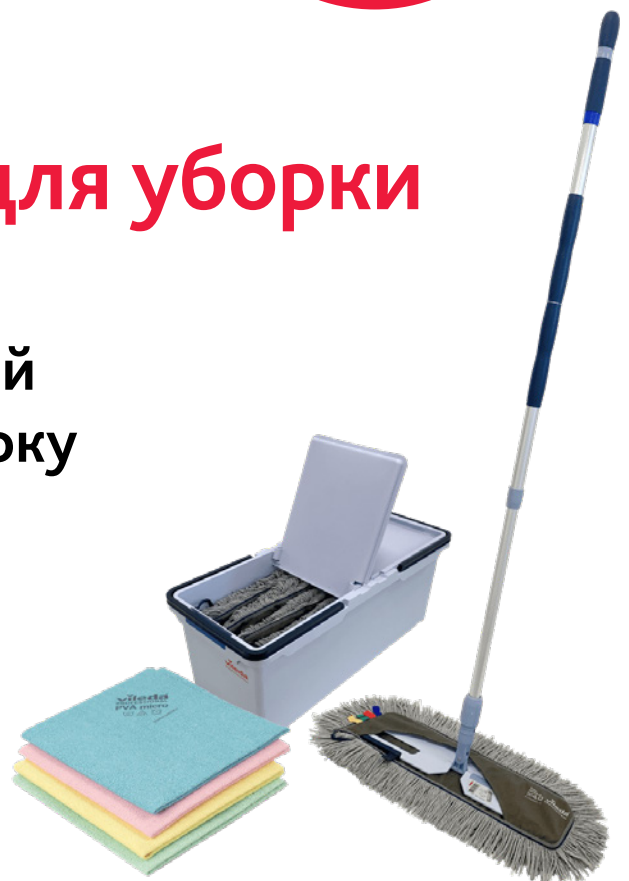

ДЕМО
на объекте
БЕСПЛАТНО

Готовые решения для уборки фитнес-клубов

Чисто и безопасно с видимой
экономией бюджета на уборку

SwepPro
Просто.Чисто.

99% ФИТНЕС-КЛУБОВ,
СПОРТИВНЫХ
СТУДИЙ И ЗАЛОВ

**ЕЖЕДНЕВНО СТАЛКИВАЮТСЯ
СО СЛОЖНОСТЯМИ УБОРКИ**