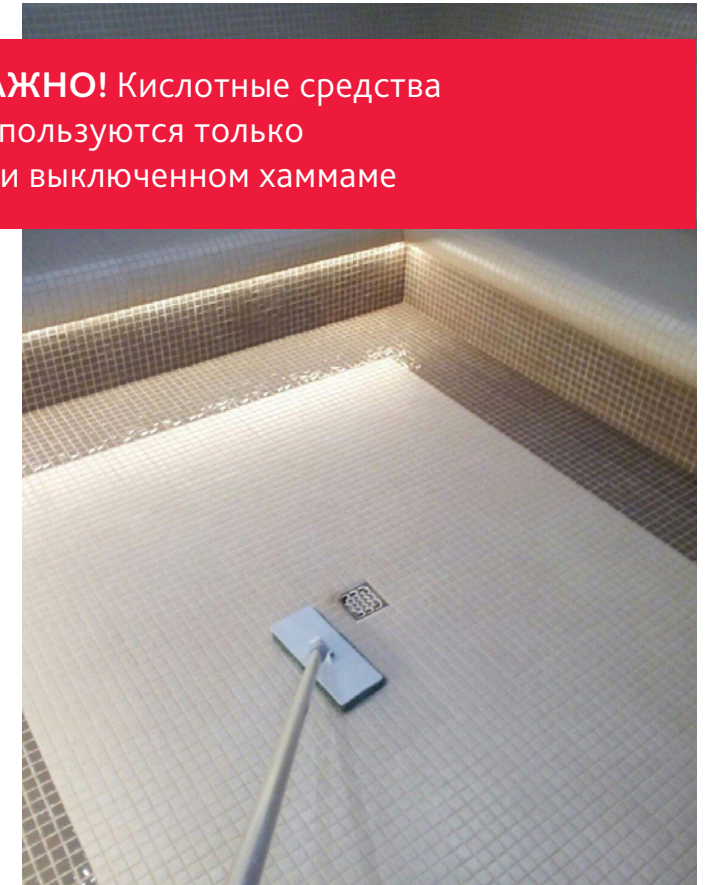

ВАЖНО! Кислотные средства используются только при выключенном хаммаме