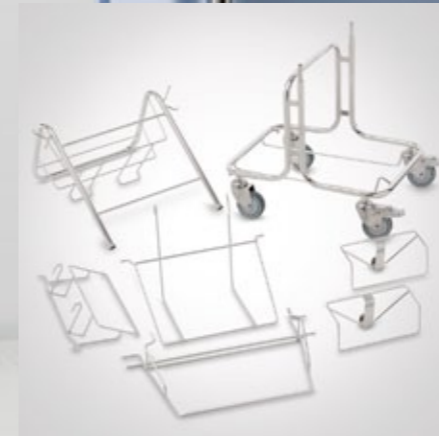

Они вмещают все необходимое.

Но только не бактерии или загрязняющие вещества.

Обе тележки имеют достаточно места для всего необходимого для эффективной уборки. Существенным преимуществом для клиента является возможность изготовления каждой тележки по специальному индивидуальному заказу в соответствии с вашими требованиями. Ведра, контейнеры, сита, мусорные пакеты — вы решаете!

Тележки также оснащены инновационным сито Дип-Н-Гоу, выдерживающим продолжительное воздействие дезинфицирующих средств.

При проектировании тележки особое внимание уделялось максимальному контролю загрязнения.

Электрополированная нержавеющая сталь с воздухонепроницаемыми соединениями и гладкой сваркой обеспечивает превосходный биологический контроль, легко чистится и может обрабатываться в автоклаве.

Мы знаем, что вам нужно.

Vileda Professional является лидером в клининговом бизнесе уже более 50 лет. Мы сотрудничаем с крупными фармацевтическими и биотехническими компаниями во всем мире.

Наши продукты и системы удовлетворяют требованиям производственных стандартов и правилам эксплуатации, таким как: ISO 14644-5, IEST RP CC018 и GMP.

Более 60 инженеров и ученых постоянно разрабатывают новые продукты и системы, чтобы мы предлагали нашим клиентам лучшие решения.

Мы знаем, что вам нужно — вы можете рассчитывать на нас.

Необработанная
нержавеющая сталь,
содержащая загрязнения.

Электрополированная
нержавеющая сталь,
не содержащая загрязнений.

Благодаря электрополированию шероховатость металлической поверхности уменьшается до микроскопических уровней. Чрезвычайно гладкая поверхность означает уменьшение риска загрязнения.